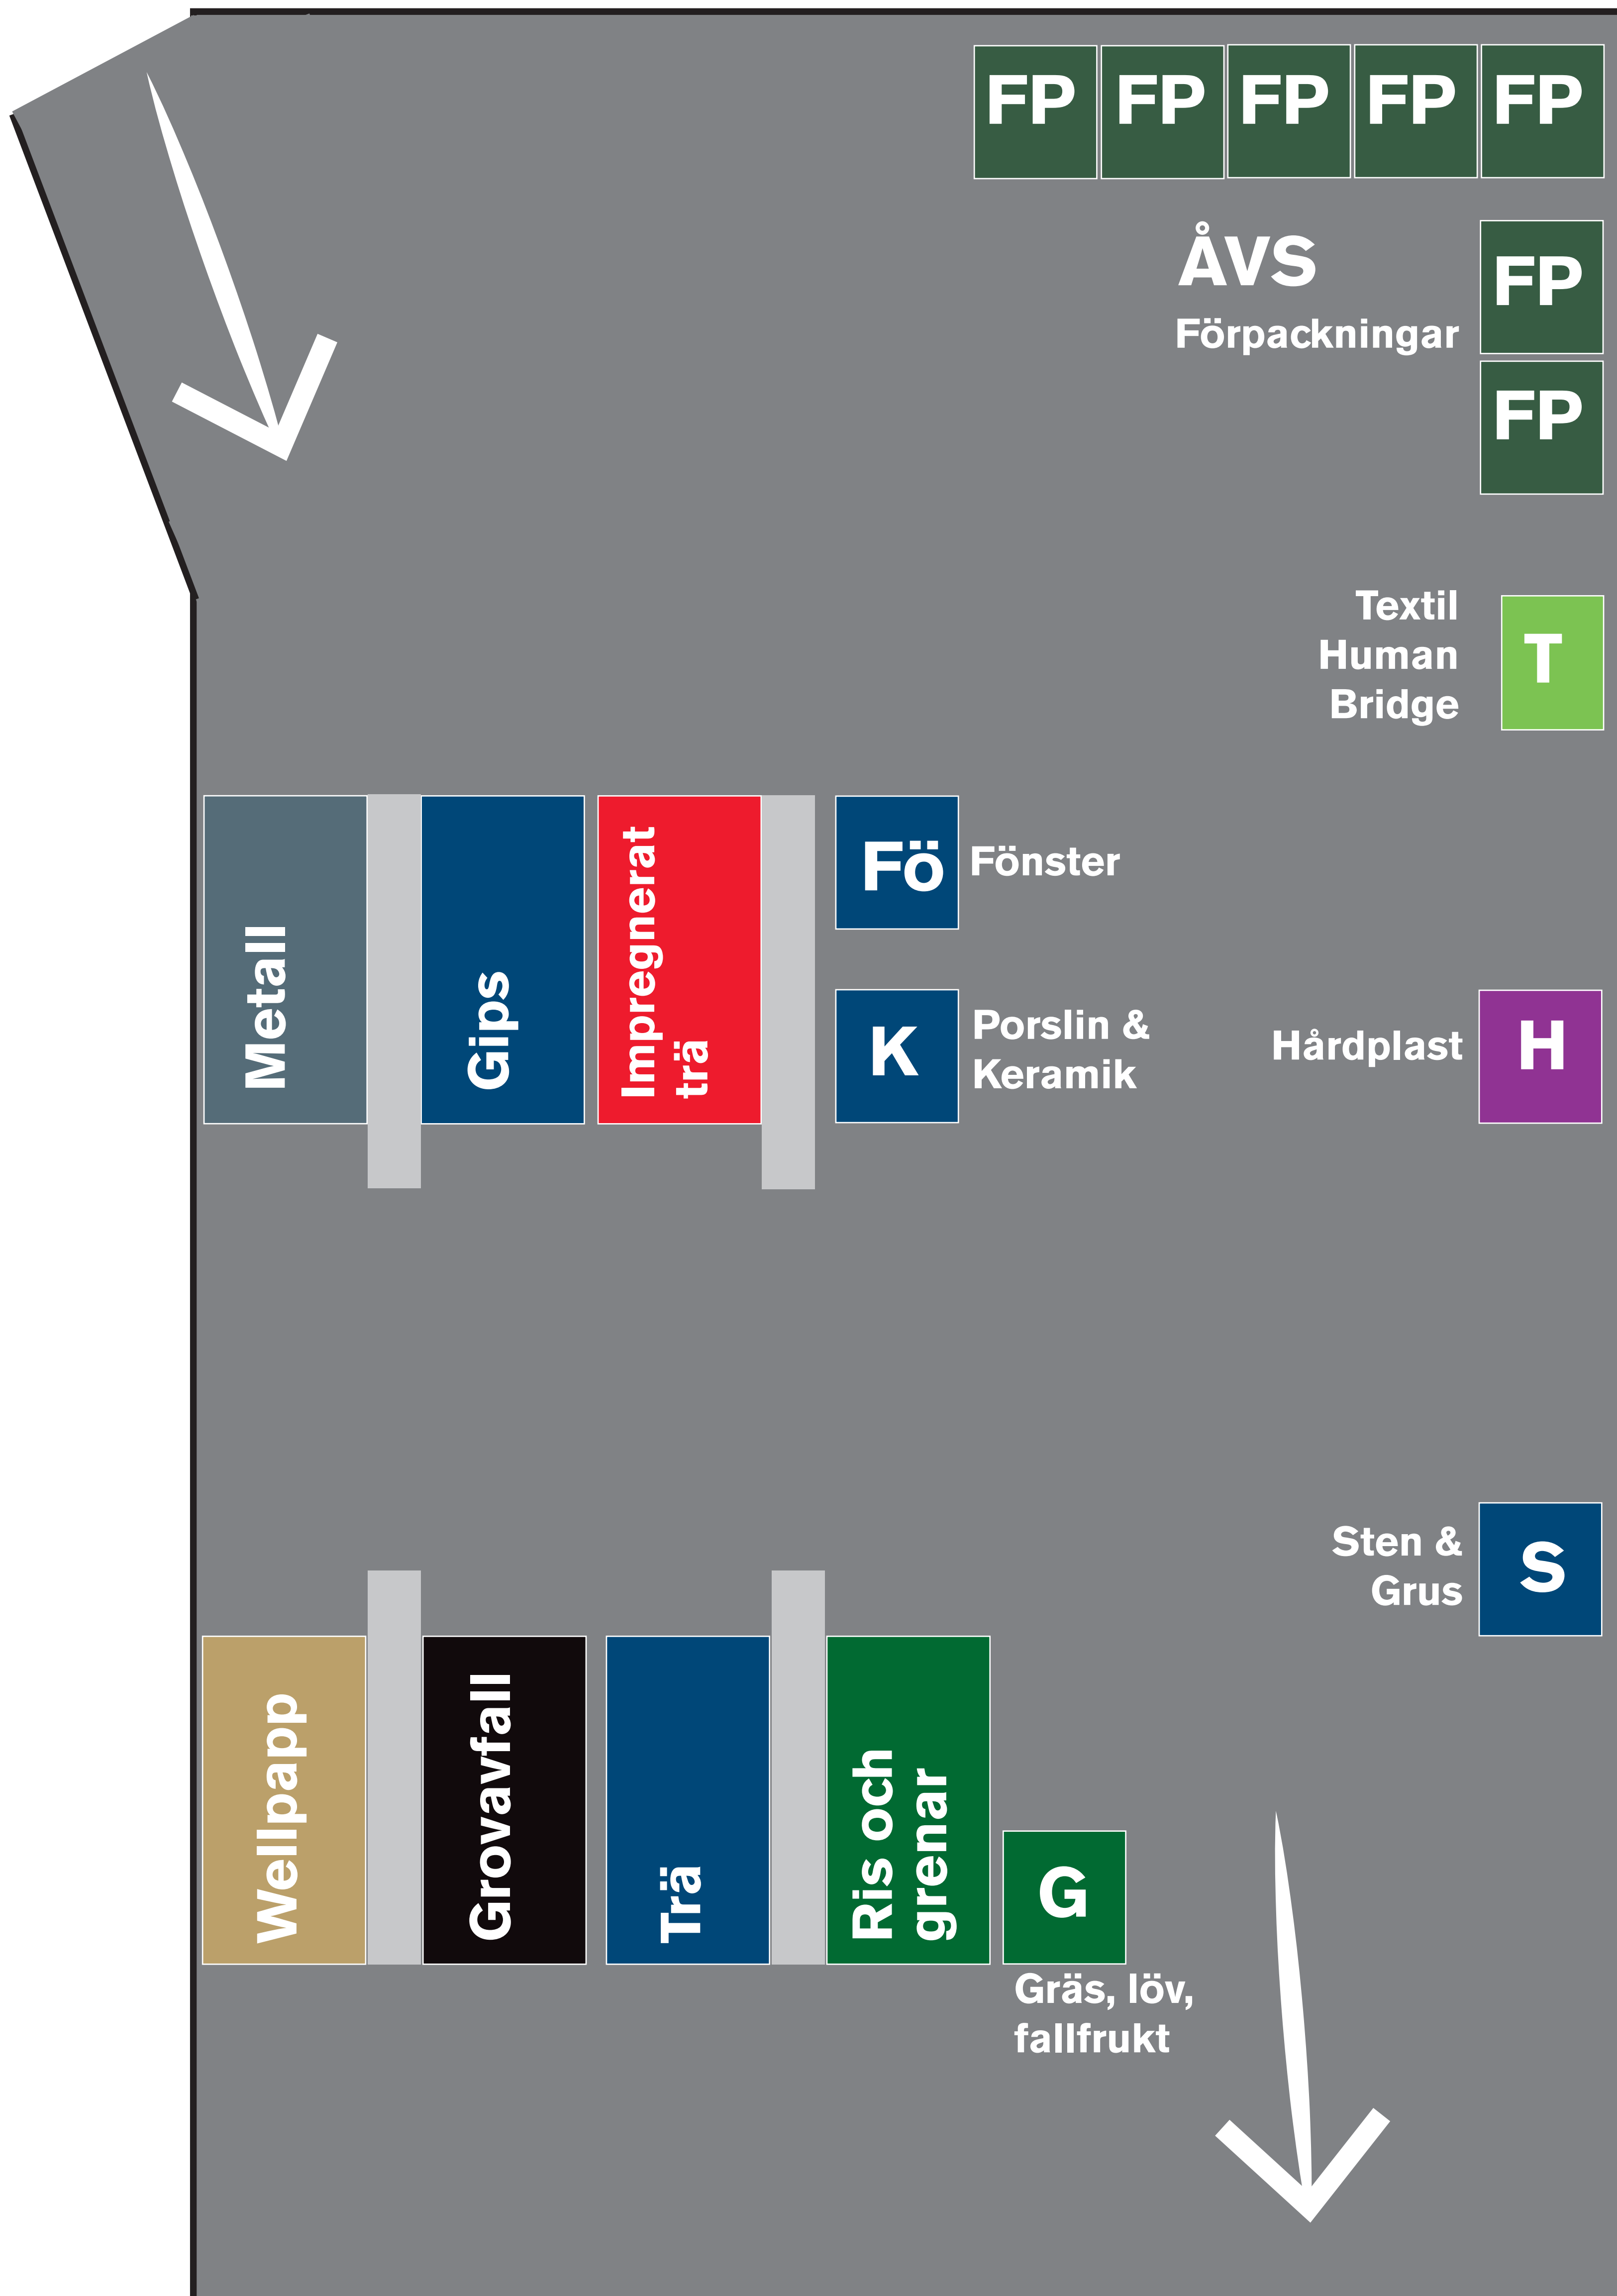

2025-01-13

Översikt Löt ÅVC

INFART

Det här kan du lämna på Löt Återvinningscentral

 FÖNSTER Dricksglas Duschvägg Glasskiver Glasbord Spiegel Tavelram	 GIPS Gipsskiva Ren gips	 GROVAVFALL ENERGI-ÅTERVINNING STOPPADE MÖBLER Byggplast Gummi Hjälmar Plastgolv Presenning Resväska
 GRÄS & LÖV FALLFRUKT	 HÅRDPLAST Plastback Plastdunk Plasthink Plastmöbel Plastkruka	 IMPREGNERAT TRÄ
 METALL Aluminium Badkar Plåt Rostfritt stål Stålrörmöbler	 PORSLIN & KERAMIK ISOLERING Glasfiberull Handfat Kruka Mineralull Toalett	 RIS & GRENAR
 STEN & GRUS JORD Betong Klinker Kakel Täckpanna	 TEXTIL TRASIG TEXTIL SKOR	 TRÄ Bräda Dörr Masonit Trägolv Spånskiva Trämöbel
 WELLPAPP		

UTFART